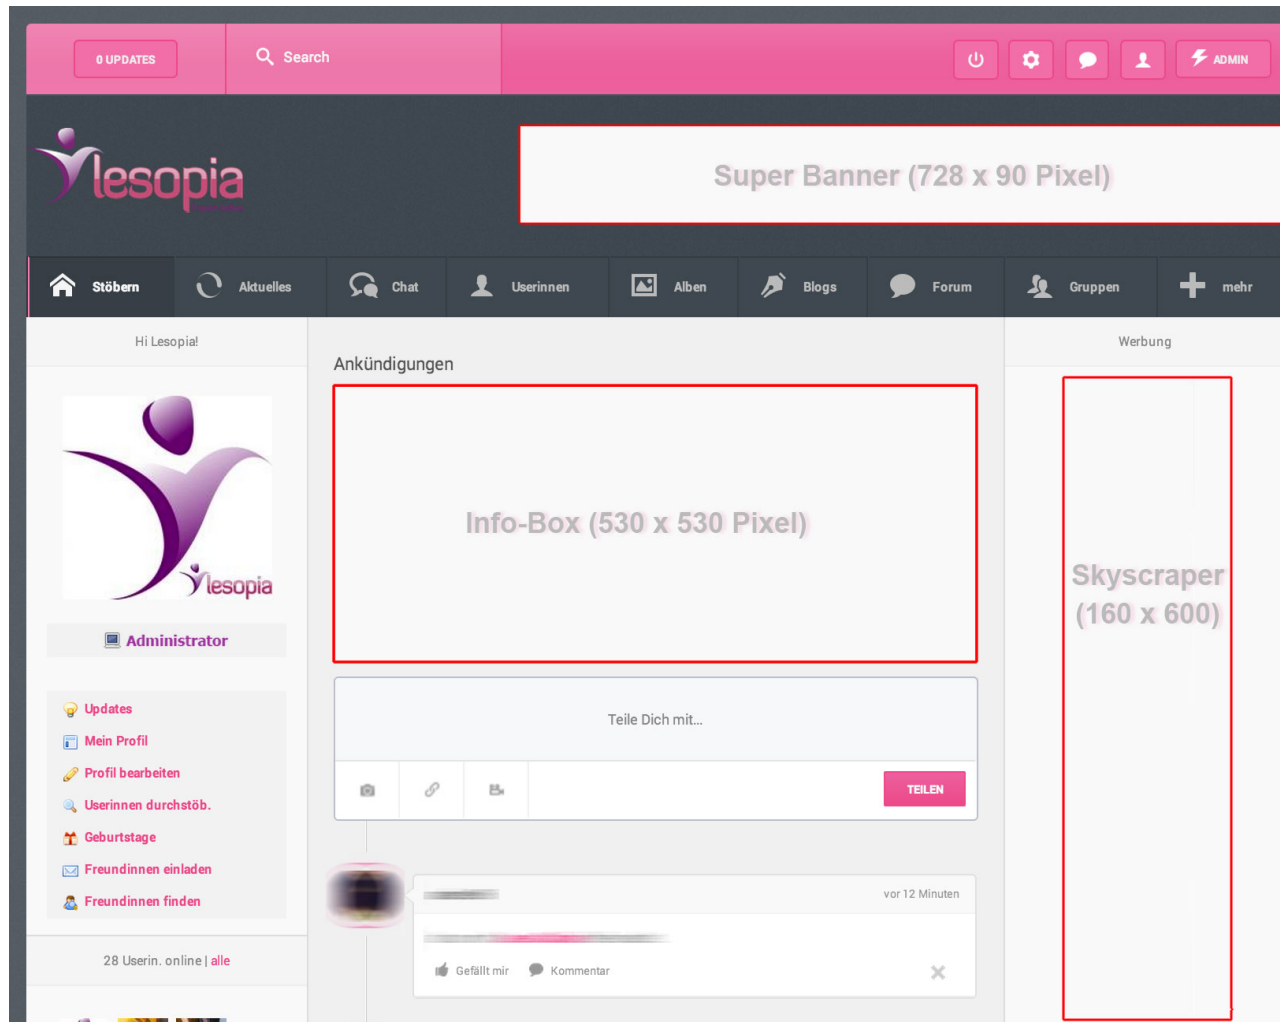

Lesopia - Startseite

Die Info-Box wird überwiegend redaktionell genutzt und ist das Erste, was die Userinnen nach dem Login wahrnehmen.